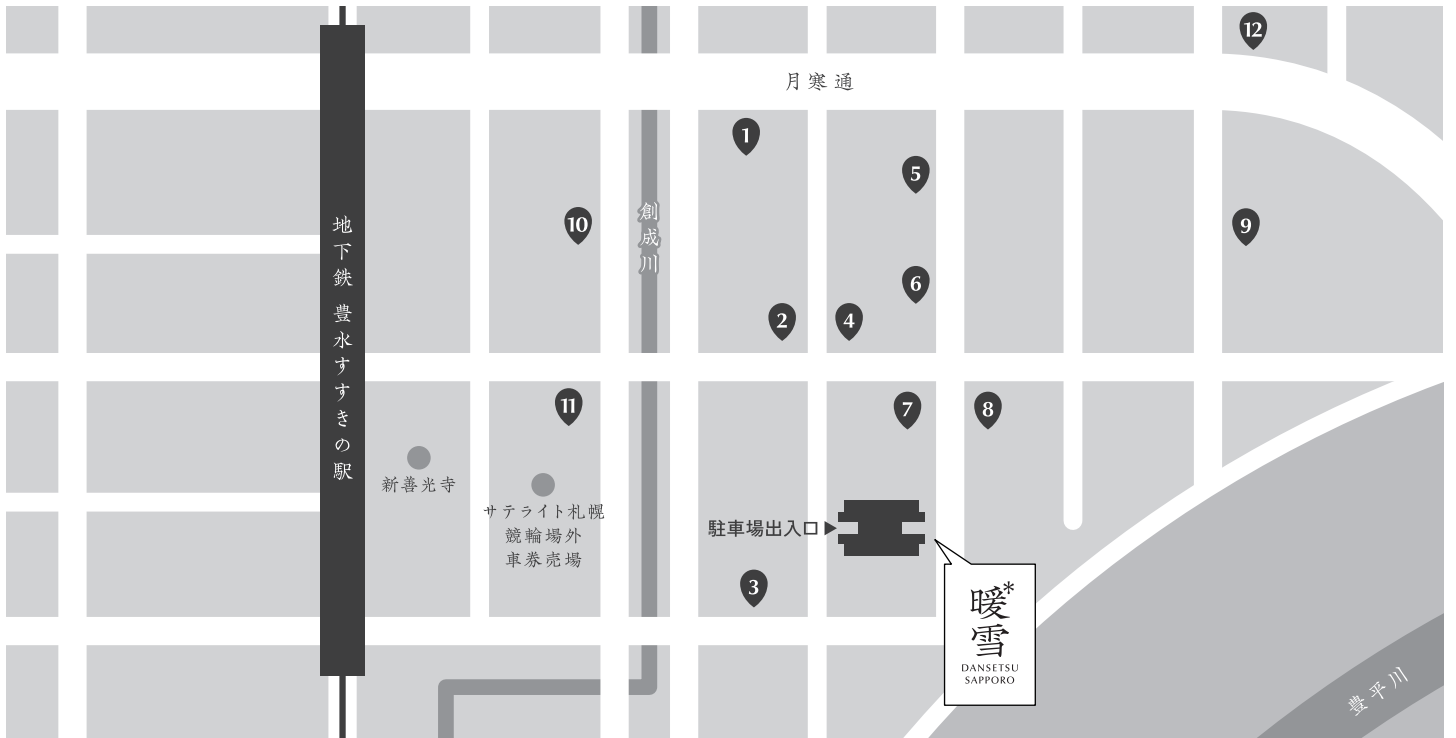

# 近隣コインパーキングのご案内

・当館の駐車場にお車のサイズが合わない場合には、恐れ入りますが、近隣の駐車場をご利用ください。※提携駐車場はございません。  
 ・各駐車場の料金や利用時間は予告なく変更になる場合があります。また、イベント等の開催時は、特別料金が適用される場合がありますので、ご利用の際は必ず現地表示料金をご確認ください。(2025年1月時点)  
 ・駐車場内における事故・盗難・トラブル等について、当館は一切責任を負いかねます。